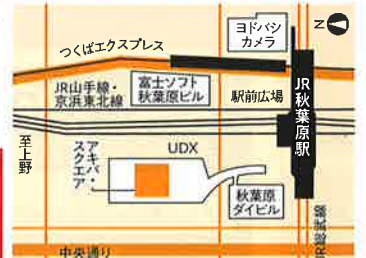

日時 2019年8月24日[土] 一部 10:00 - 14:00 二部 15:00 - 19:00 (表彰・閉会式は19:30 -)
会場 アキバ・スクエア (秋葉原UDX2階) チケット 4,000円 (入場料1,000円 + グルメチケット200円×15枚付)

[主催] 「全国ふるさと甲子園」実行委員会 [企画] NPO.ふるさと活性隊 [後援] 総務省 観光庁 農林水産省 国土交通省 経済産業省 文化庁
[協力] NTT都市開発(株) デイ・ナイト(株) (一社)ロケツーリズム協議会 跡見学園女子大学 ロケなび! LJマルシェ (株)TMオフィス
[お問合せ] 運営事務局 ロケーションジャパン編集部 ((株)地域活性プランニング内) TEL: 03-5157-0567

3,000名限定イベント! 枚数限定の先行販売あり!
チケットの事前購入はお早めに!

最新情報はWEBやSNSでチェック!
全国ふるさと甲子園 検索